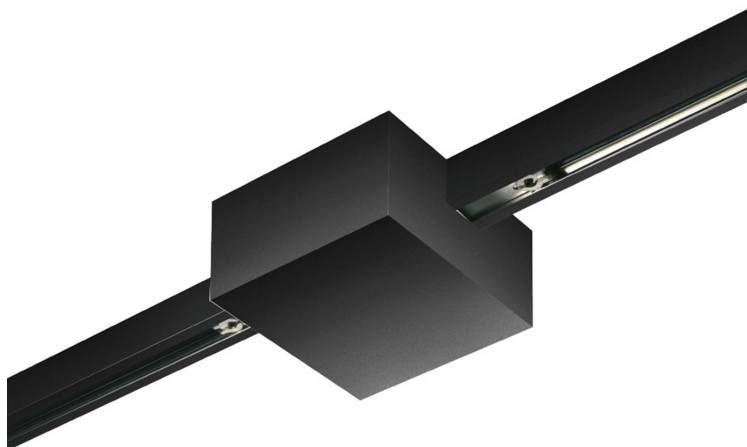

# ALIMENTATION N DS2 C DLR

ALIMENTATION DS2 C DLR

860067sw  
Prix 329,90 € TVA incluse

Couleur du corps

## Spécification

**860067sw**  
peint en noir  
1000 Wattage

[Montage pdf](#)  
[Données d'éclairage  
Idt/ies](#)  
[Données 3D 3ds](#)  
[5 ans de garantie](#)

Inclue dual switch  
module Å;fin de  
connecter 2 circuits  
avec seulement 1  
interrupteur.