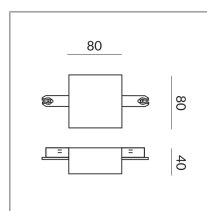

## Spécification

**860067sw**  
peint en noir  
1000 Wattage

[Montage pdf](#)  
[Données d'éclairage  
Idt/ies](#)  
[Données 3D 3ds](#)  
[5 ans de garantie](#)

Inclue dual switch  
module Å;fin de  
connecter 2 circuits  
avec seulement 1  
interrupteur.