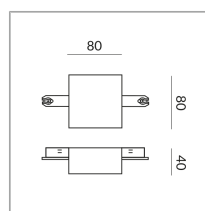

## Spécification

**860067mcgy**

mcgy\_nl  
1000 Wattage

[Montage pdf](#)  
[Données d'éclairage  
ldt/ies](#)  
[Données 3D 3ds](#)  
[5 ans de garantie](#)

Inclue dual switch  
module Å;fin de  
connecter 2 circuits  
avec seulement 1  
interrupteur.