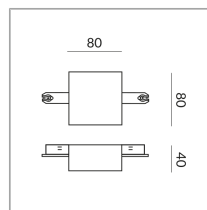

ALIMENTATION N DS2 C DLR

ALIMENTATION DS2 C DLR

860067mcgy
Prix 329,90 € TVA incluse

Couleur du corps

Spécification

860067mcgy

mcgy_nl
1000 Wattage

[Montage pdf](#)
[Données d'éclairage](#)
[Idt/ies](#)
[Données 3D 3ds](#)