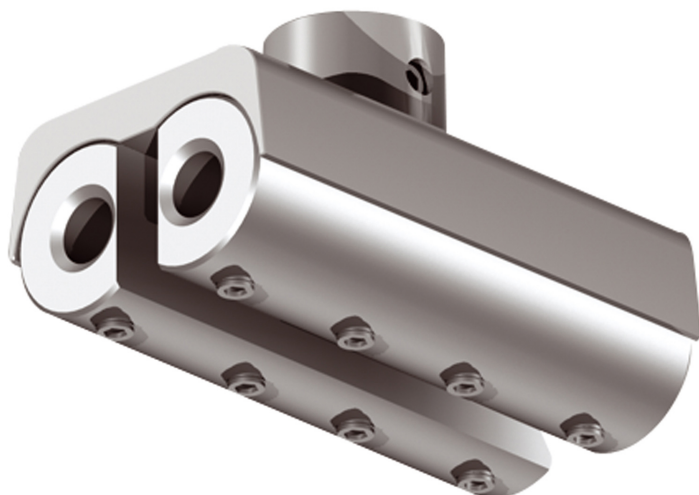

BRUCK.

ALIMENTATION C/W END VIA

ALIMENTATION C/W END VIA

Auslaufartikel
160514ch
Prix 54,90 € TVA incluse

Couleur du corps

Spécification

160514ch
chrome
300 Wattage

[Montage pdf](#)