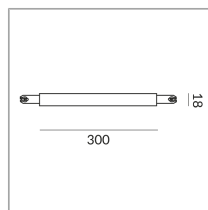

ALIMENTATION N C SMALL DLR

EINSPEISUNG C SMALL DLR

860053ws

Prix 189,90 € TVA incluse

Couleur du corps

Spécification

860053ws

peint en blanc