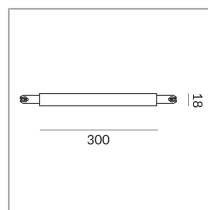

# ALIMENTATION C SMALL DLR

EINSPEISUNG C SMALL DLR

860053mcgy  
Prix 189,90 € TVA incluse

Couleur du corps

## Spécification

**860053mcgy**  
chromé mat / laqué  
1000 Wattage

[Montage pdf](#)  
[Données d'éclairage](#)  
[Idt/ies](#)  
[Données 3D 3ds](#)

Où acheter ? - [Distributeur](#)