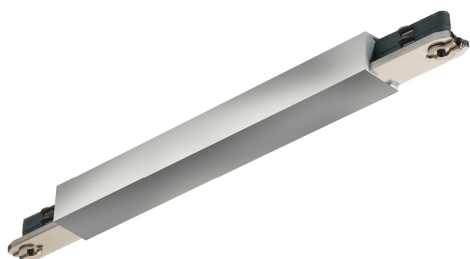

# ALIMENTATION C SMALL DLR

EINSPEISUNG C SMALL DLR

860053mcgy  
Prix 189,90 € TVA incluse

Couleur du corps

## Spécification

**860053mcgy**  
chromé mat / laqué  
1000 Wattage

[Montage pdf](#)  
[Données d'éclairage](#)  
[Idt/ies](#)  
[Données 3D 3ds](#)

Où acheter ? - [Distributeur](#)