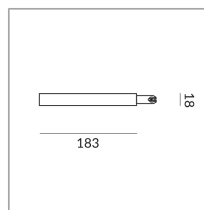

ALIMENTATION NC END- SMALL DLR

EINSPEISUNG C END-SMALL
DLR

860052mcgy
Prix 139,90 € TVA incluse

Couleur du corps

Spécification

860052mcgy
mattchrome peint
1000 Wattage

[Montage pdf](#)
[Données d'éclairage
ldt/ies](#)
[Données 3D 3ds](#)
[5 ans de garantie](#)