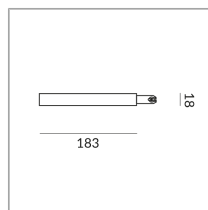

# ALIMENTATION C END- SMALL DLR

EINSPEISUNG C END-SMALL  
DLR

Auslaufartikel  
860052ch  
Prix 139,90 € TVA incluse

Couleur du corps

## Spécification

**860052ch**  
chrome  
1000 Wattage

[Montage pdf](#)  
[Données d'éclairage  
ldt/ies](#)  
[Données 3D 3ds](#)  
[5 ans de garantie](#)

Où acheter ? - [Distributeur](#)