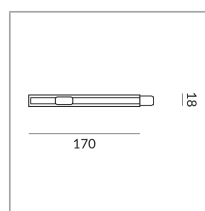

ALIMENTATION C END-SMALL ALL-IN

ALIMENTATION C END-SMALL ALL-IN

700052sw
Prix 149,90 € TVA incluse

Couleur du corps

Spécification

700052sw
peint en noir
2 1000 Wattage
2 Circuits
Option Casambi

[Montage pdf](#)
[Données d'éclairage](#)
[Idt/ies](#)
[Données 3D 3ds](#)
[5 ans de garantie](#)