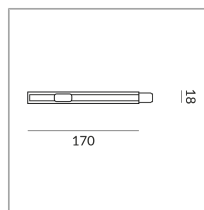

## Spécification

**700052mcgy**  
mattchrome peint  
2 1000 Wattage  
2 Circuits  
Option Casambi

[Montage pdf](#)  
[Données d'éclairage](#)  
[ldt/ies](#)  
[Données 3D 3ds](#)

Dirk Wortmeyer

Où acheter ? - [Distributeur](#)