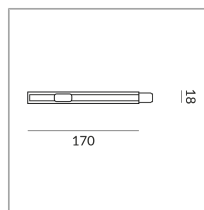

ALIMENTATION C END- SMALL ALL-IN

ALIMENTATION C END-SMALL
ALL-IN

700052mcgy
Prix 149,90 € TVA incluse

Couleur du corps

Spécification

700052mcgy
mattchrome peint
2 1000 Wattage
2 Circuits
Option Casambi

[Montage pdf](#)
[Données d'éclairage](#)
[ldt/ies](#)
[Données 3D 3ds](#)
[5 ans de garantie](#)