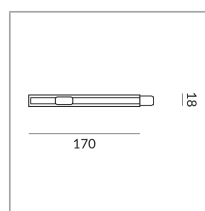

## Spécification

**700052ch**  
chrome  
2 1000 Wattage  
2 Circuits  
Option Casambi

[Montage pdf](#)  
[Données d'éclairage](#)  
[Idt/ies](#)  
[Données 3D 3ds](#)  
[5 ans de garantie](#)

Dirk Wortmeyer