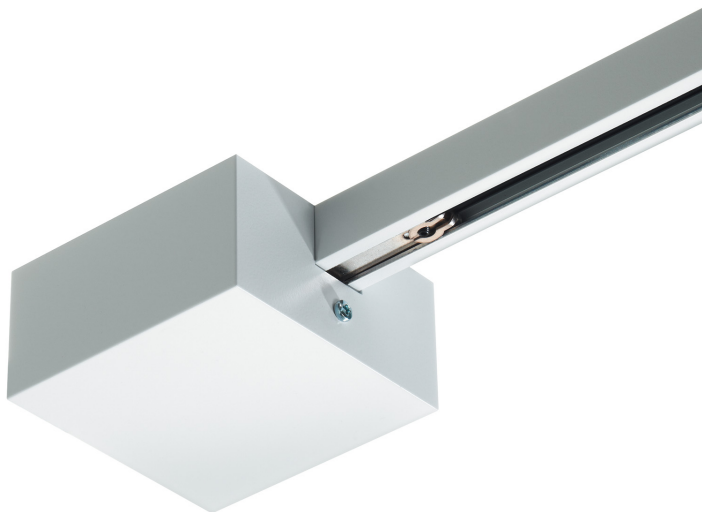

# ALIMENTATION C END DLR

ALIMENTATION C END DLR

860055ws  
Prix 129,90 € TVA incluse

Couleur du corps

## Spécification

**860055ws**  
peint en blanc  
1000 Wattage  
Option Casambi

[Montage pdf](#)  
[Données d'éclairage](#)  
[Idt/ies](#)  
[Données 3D 3ds](#)  
[5 ans de garantie](#)

Où acheter ? - [Distributeur](#)