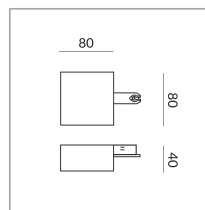

## Spécification

**860055ws**  
peint en blanc  
1000 Wattage  
Option Casambi

[Montage pdf](#)  
[Données d'éclairage](#)  
[Idt/ies](#)  
[Données 3D 3ds](#)  
[5 ans de garantie](#)

Où acheter ? - [Distributeur](#)