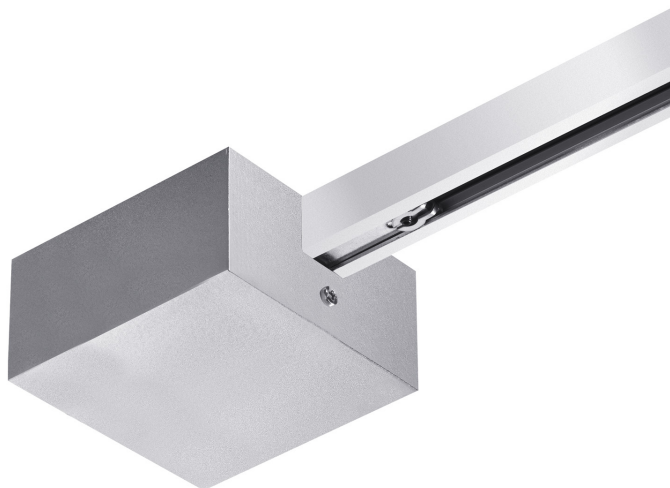

ALIMENTATION C END DLR

ALIMENTATION C END DLR

860055mcgy

Prix 129,90 € TVA incluse

Couleur du corps

Spécification

860055mcgy

mcgy_nl