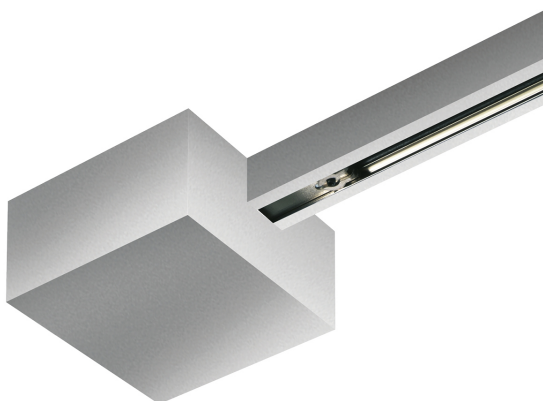

ALIMENTATION N C END DLR

ALIMENTATION C END DLR

860055mcgy
Prix 129,90 € TVA incluse

Couleur du corps

Spécification

860055mcgy
mcgy_nl
1000 Wattage
Option Casambi

[Montage pdf](#)
[Données d'éclairage](#)
[Idt/ies](#)
[Données 3D 3ds](#)