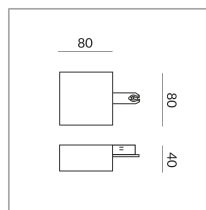

ALIMENTATION C END DLR

ALIMENTATION C END DLR

860055mcgy

Prix 129,90 € TVA incluse

Couleur du corps

Spécification

860055mcgy

mcgy_nl