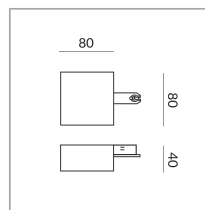

ALIMENTATION N C END DLR

ALIMENTATION C END DLR

860055mcgy
Prix 129,90 € TVA incluse

Couleur du corps

Spécification

860055mcgy
mcgy_nl
1000 Wattage
Option Casambi

[Montage pdf](#)
[Données d'éclairage](#)
[Idt/ies](#)
[Données 3D 3ds](#)