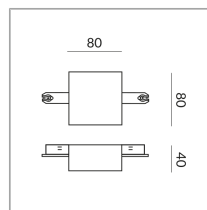

## Spécification

**860065mcgy**  
mcgy\_nl  
1000 Wattage  
Option Casambi

[Montage pdf](#)  
[Données d'éclairage](#)  
[Idt/ies](#)  
[Données 3D 3ds](#)

Où acheter ? - [Distributeur](#)