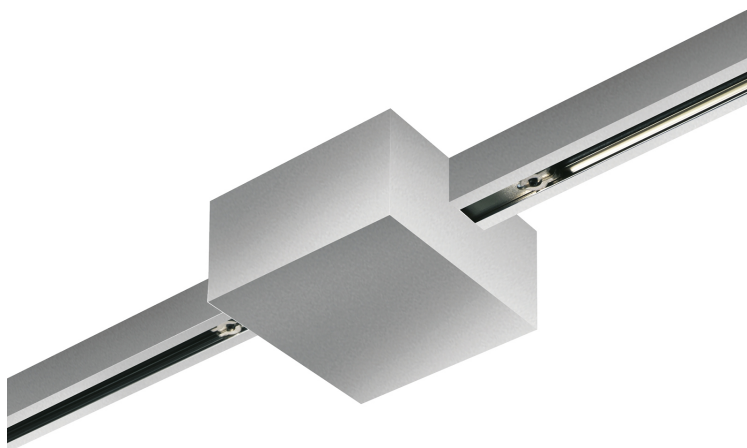

## Spécification

**860065mcgy**  
mcgy\_nl  
1000 Wattage  
Option Casambi

[Montage pdf](#)  
[Données d'éclairage](#)  
[Idt/ies](#)  
[Données 3D 3ds](#)

Où acheter ? - [Distributeur](#)