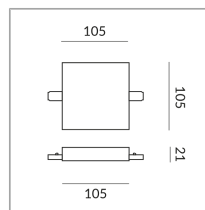

Spécification

700065ws

peint en blanc

2 1000 Wattage

2 Circuits

Option Casambi

[Montage pdf](#)

[Données d'éclairage](#)

[ldt/ies](#)

[Données 3D 3ds](#)

[5 ans de garantie](#)

Dirk Wortmeyer

Où acheter ? - [Distributeur](#)