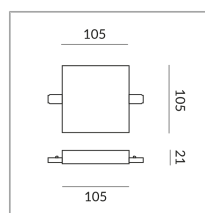

Spécification

700065mcgy

matchrome peint

2 1000 Wattage

2 Circuits

Option Casambi

[Montage pdf](#)

[Données d'éclairage](#)

[ldt/ies](#)

[Données 3D 3ds](#)

Dirk Wortmeyer

Où acheter ? - [Distributeur](#)