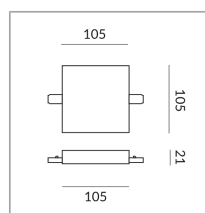

## Spécification

**700065mcgy**

matchrome peint

2 1000 Wattage

2 Circuits

Option Casambi

[Montage pdf](#)

[Données d'éclairage](#)