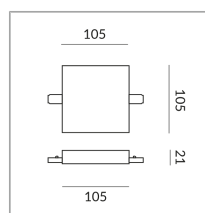

## Spécification

**700065ch**

chrome

2 1000 Wattage

2 Circuits

Option Casambi

[Montage pdf](#)

[Données d'éclairage](#)