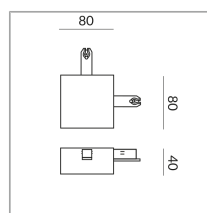

## Spécification

**860064mcgy**  
mattchrome peint  
1000 Wattage

[Montage pdf](#)  
[Données d'éclairage  
ldt/ies](#)  
[Données 3D 3ds](#)  
[5 ans de garantie](#)

Achim Bredin

Où acheter ? - [Distributeur](#)