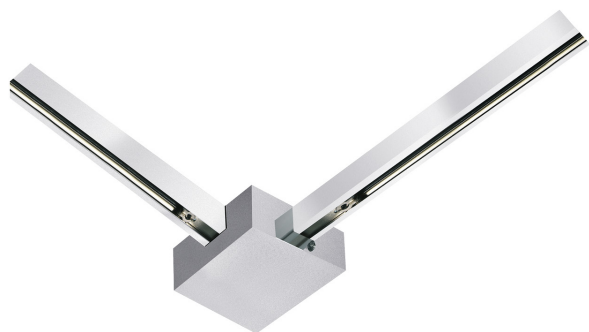

# ALIMENTATION N C 90° DLR

ALIMENTATION C 90° DLR

860064mcgy  
Prix 329,90 € TVA incluse

Couleur du corps