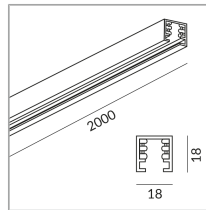

### 860020ws

Peinture humide, blanc,  
RAL 9010, 30% de  
brillance  
1000 Wattage

[Montage pdf](#)

[Données d'éclairage](#)

[Idt/ies](#)

[Données 3D 3ds](#)

[5 ans de garantie](#)

Rail d'Aluminium avec  
4 conducteurs de  
cuivre isolés  
2,5mm<sup>2</sup> et fil de  
protection. Profil  
d'isolation noir, sans  
embouts. Le rail  
DUOLARE se compose  
d'un profil  
d'aluminium coulé  
en continu avec  
superficie anodisée en  
chrome mat, chrome et  
blanc.