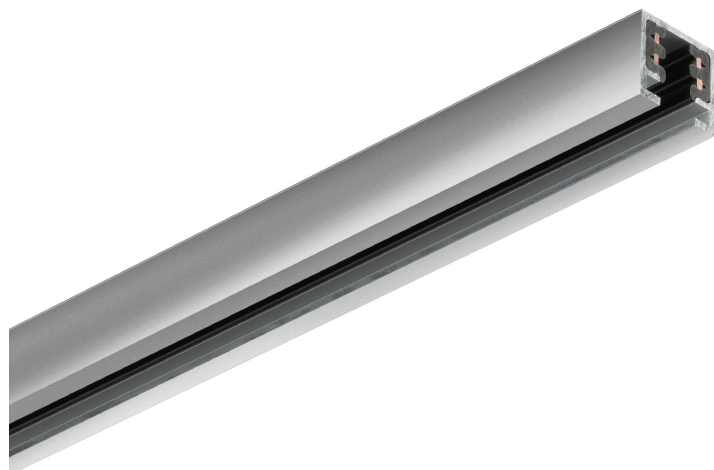

Rails DLR

RAIL 2000 DLR

860020mcgy

Prix 146,90 € TVA incluse

Variant

SCHIENE 1000 DLR ▼

Couleur du corps

Spécification

860020mcgy
mattchrome peint
1000 Wattage

[Montage pdf](#)
[Données d'éclairage](#)
[Idt/ies](#)
[Données 3D 3ds](#)
[5 ans de garantie](#)

Rail d'Aluminium avec
4 conducteurs de
cuivre isolés
2,5mm² et fil de
protection. Profil
d'isolation noir, sans
embouts. Le rail
DUOLARE se compose
d'un profil
d'aluminium coulé
en continu avec
superficie anodisée
en chrome mat, chrome et
blanc.