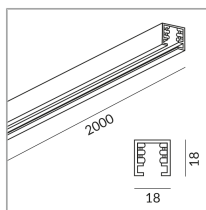

Rails DLR

RAIL 2000 DLR

860020mcgy

Prix 146,90 € TVA incluse

Variant

SCHIENE 1000 DLR ▼

Couleur du corps

Spécification

860020mcgy
mattchrome peint
1000 Wattage

[Montage pdf](#)
[Données d'éclairage](#)
[Idt/ies](#)
[Données 3D 3ds](#)
[5 ans de garantie](#)

Rail d'Aluminium avec
4 conducteurs de
cuivre isolés
2,5mm² et fil de
protection. Profil
d'isolation noir, sans
embouts. Le rail
DUOLARE se compose
d'un profil
d'aluminium coulé
en continu avec
superficie anodisée
en chrome mat, chrome et
blanc.