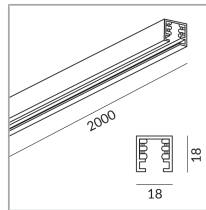

Spécification

**860020ch**

chrome

1000 Wattage

[Montage pdf](#)[Données d'éclairage](#)[Idt/ies](#)[Données 3D 3ds](#)[5 ans de garantie](#)

Rail d'Aluminium avec 4 conducteurs de cuivre isolés 2,5mm² et fil de protection. Profil d'isolation noir, sans embouts. Le rail DUOLARE se compose d'un profil d'Aluminium coulé en continu avec surface anodisée en chrome mat, chrome et blanc.