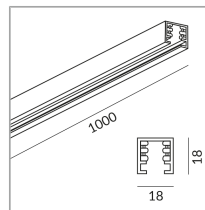

**860010ws**

peint en blanc

1000 Wattage

[Montage pdf](#)[Données d'éclairage](#)[Idt/ies](#)[Données 3D 3ds](#)[5 ans de garantie](#)

Rail d'aluminium avec 4 conducteurs de cuivre isolés 2,5mm² et fil de protection. Profil d'isolation noir, sans embouts. Le rail DUOLARE se compose d'un profil d'aluminium coulé en continu avec surface anodisée en chrome mat, chrome et blanc.