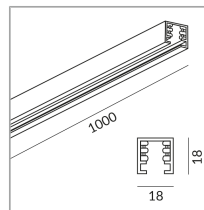

Rails DLR

RAIL 1000 DLR

860010sw

Prix 79,90 € TVA incluse

Variant

SCHIENE 1000 DLR ▼

Couleur du corps

Spécification

**860010sw**

peint en noir

1000 Wattage

[Montage pdf](#)[Données d'éclairage](#)[Idt/ies](#)[Données 3D 3ds](#)[5 ans de garantie](#)

Rail d'aluminium avec 4 conducteurs de cuivre isolés 2,5mm² et fil de protection. Profil d'isolation noir, sans embouts. Le rail DUOLARE se compose d'un profil d'aluminium coulé en continu avec surface anodisée en chrome mat, chrome et blanc.