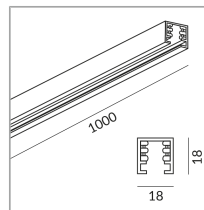

Rails DLR

RAIL 1000 DLR

860010mcgy

Prix 79,90 € TVA incluse

Variant

SCHIENE 1000 DLR ▼

Couleur du corps

Spécification

860010mcgy
mattchrome peint
1000 Wattage

[Montage pdf](#)
[Données d'éclairage](#)
[Idt/ies](#)
[Données 3D 3ds](#)

Rail d'Aluminium avec 4 conducteurs de cuivre isolés 2,5mm² et fil de protection. Profil d'isolation noir, sans embouts. Le rail DUOLARE se compose d'un profil d'Aluminium coulé en continu avec surface anodisée en chrome mat, chrome et blanc.