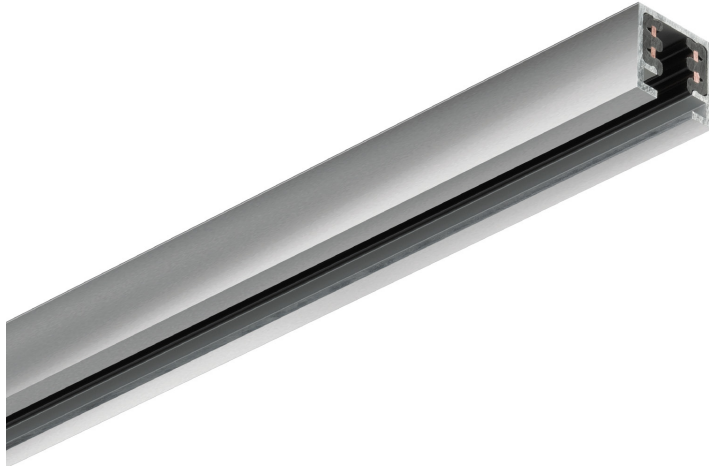

# Rails DLR

RAIL 1000 DLR

860010mcgy

Prix 79,90 € TVA incluse

Variant

SCHIENE 1000 DLR ▼

Couleur du corps

## Spécification

**860010mcgy**  
 mattchrome peint  
 1000 Wattage

[Montage pdf](#)  
[Données d'éclairage](#)  
[Idt/ies](#)

[Données 3D 3ds](#)  
[5 ans de garantie](#)

Rail d'Aluminium avec  
 4 conducteurs de  
 cuivre isolés  
 2,5mm<sup>2</sup> et fil de  
 protection. Profil  
 d'isolation noir, sans  
 embouts. Le rail  
 DUOLARE se compose  
 d'un profil  
 d'aluminium coulé  
 en continu avec  
 surface anodisée en  
 chrome mat, chrome et  
 blanc.