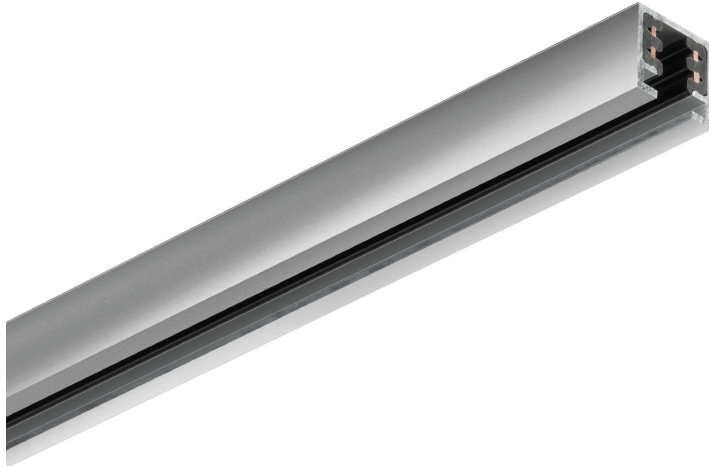

Rails DLR

RAIL 1000 DLR

860010mcgy

Prix 79,90 € TVA incluse

Variant

SCHIENE 1000 DLR ▼

Couleur du corps

Spécification

860010mcgy
mattchrome peint
1000 Wattage

[Montage pdf](#)
[Données d'éclairage](#)
[Idt/ies](#)
[Données 3D 3ds](#)

Rail d'Aluminium avec 4 conducteurs de cuivre isolés 2,5mm² et fil de protection. Profil d'isolation noir, sans embouts. Le rail DUOLARE se compose d'un profil d'Aluminium coulé en continu avec surface anodisée en chrome mat, chrome et blanc.