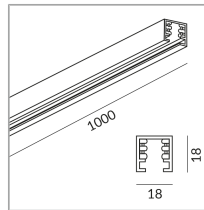

## Spécification

**860010mcgy**  
 mattchrome peint  
 1000 Wattage

[Montage pdf](#)  
[Données d'éclairage](#)  
[Idt/ies](#)

[Données 3D 3ds](#)  
[5 ans de garantie](#)

Rail d'Aluminium avec  
 4 conducteurs de  
 cuivre isolés  
 2,5mm<sup>2</sup> et fil de  
 protection. Profil  
 d'isolation noir, sans  
 embouts. Le rail  
 DUOLARE se compose  
 d'un profil  
 d'aluminium coulé  
 en continu avec  
 surface anodisée en  
 chrome mat, chrome et  
 blanc.