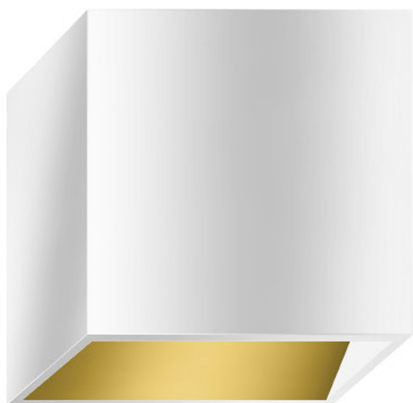

CRANNY

CRANNY LVW

100955wg

LED

Prix 359,00 € TVA incluse

Couleur du corps

Type de lampe

LV-LED

Spécification

100955wg

extérieur blanc,

intérieur or

15 Wattage

2700 K

1400 lm

CRI 97