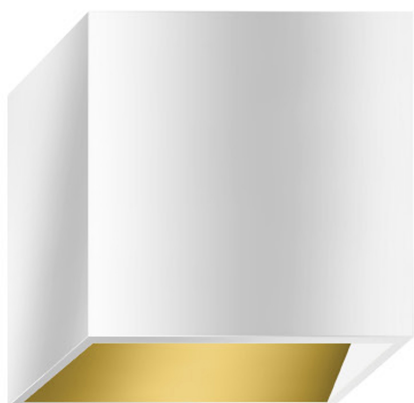

CRANNY

CRANNY AC W

100951wg

LED

Prix 359,00 € TVA incluse

Couleur du corps

Type de lampe

AC-LED

Spécification

100951wg

extérieur blanc,

intérieur or

15 Wattage

2700 K

1200 lm

CRI 90