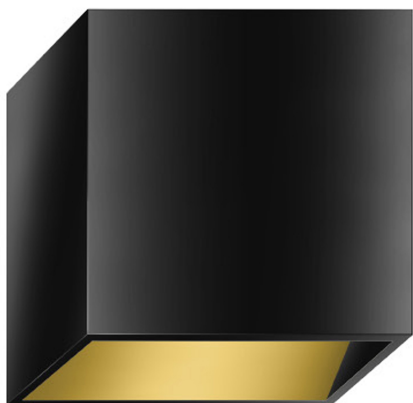

CRANNY

CRANNY AC W

100951sg

LED

Prix 359,00 € TVA incluse

Couleur du corps

Type de lampe

AC-LED

Spécification

100951sg

extérieur noir, intérieur

or

15 Wattage

2700 K

1200 lm

CRI 90