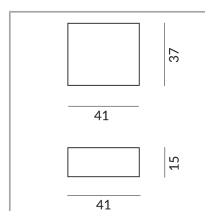

## Spécification

**890206**

150 Wattage

[Données d'éclairage](#)

[Idt/ies](#)

[Données 3D 3ds](#)

Où acheter ? - [Distributeur](#)