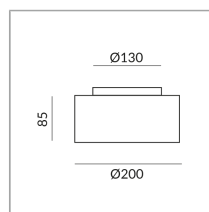

200mm

System

Spécification

102003ws

peint en blanc

15 Wattage

2700 K

1250 lm