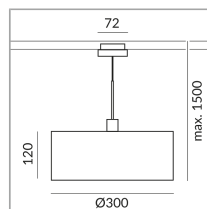

BRUCK.

CANTARA NAT

CANTARA NAT 300 DLR

864337ws

LED

Prix 859,00 € TVA incluse

Système

DUOLARE 230V rail

Couleur du corps

Couleur de teinte

NE

300mm

Type de lampe

AC-LED

System

Spécification

864337ws

peint en blanc

10 Wattage

2700 K

800 lm

CRI 90

230 Volt

Phasenabschnitt (C)

Optional 3000k

[Montage pdf](#)

[Données d'éclairage](#)

[ldt/ies](#)

[Données 3D 3ds](#)

[5 ans de garantie](#)

BRUCK-Design

Où acheter ? - [Distributeur](#)