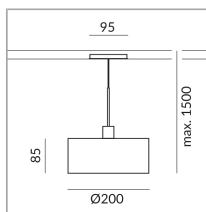

Couleur de teinte

200mm

Type d'ampoule

AC-LED

System

Spécification

864328mcgy
chromé mat / laqué
10 Wattage
2700 K
800 lm
CRI 90
230 Volt
Phasenabschnitt (C)
Optional 3000k

Données d'éclairage
ldt/ies
Données 3D 3ds
5 ans de garantie