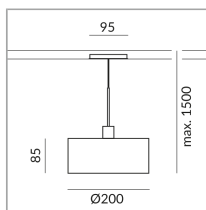

Couleur du corps

Couleur de teinte

200mm

Type de lampe

AC-LED

System

Spécification

864328mcgy