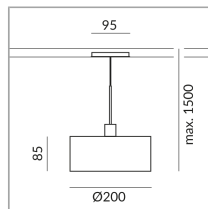

Spécification

864327ws

peint en blanc

10 Wattage

2700 K

800 lm

CRI 90

230 Volt

Phasenabschnitt (C)

Optional 3000k

[Montage pdf](#)

[Données d'éclairage](#)

[ldt/ies](#)

[Données 3D 3ds](#)

[5 ans de garantie](#)

BRUCK-Design

Où acheter ? - [Distributeur](#)