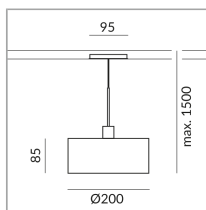

Couleur du corps

Couleur de teinte

200mm

Type de lampe

AC-LED

System

Spécification

864327mcgy