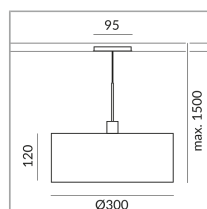

Couleur de teinte

300mm

Type de lampe

AC-LED

System

Spécification

**714131sw**

peint en noir