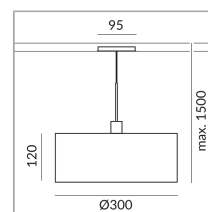

Couleur de teinte

NE

300mm

Type de lampe

AC-LED

System

Spécification

**714130mcgy**