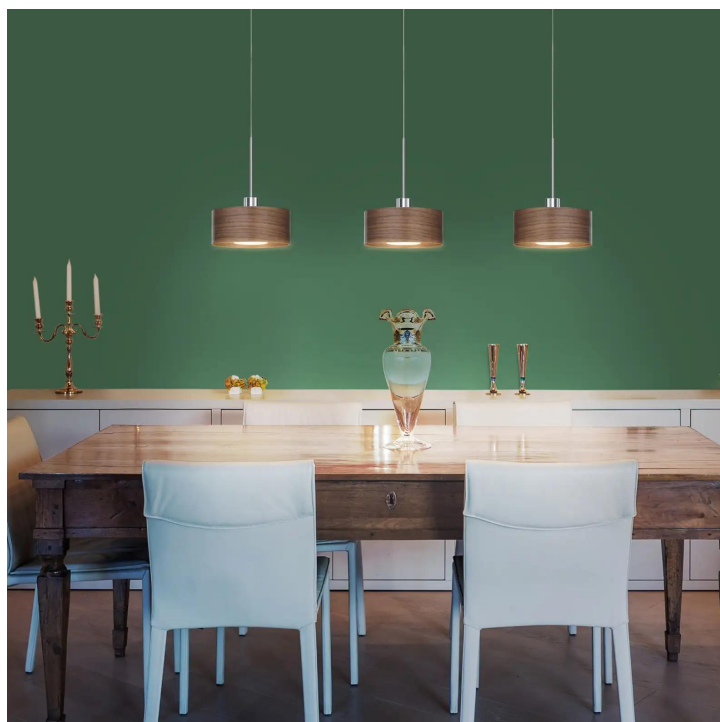

Couleur du corps

Couleur de teinte

NN

200mm

Type de lampe

AC-LED

System

Spécification