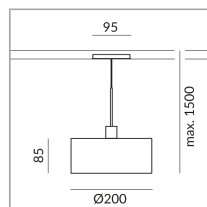

BRUCK.

CANTARA NAT

CANTARA NAT 200 ALL-IN

714122ws

LED

Prix 619,00 € TVA incluse

Système

ALL-IN 230V rail

Couleur du corps

Couleur de teinte

NN

200mm

Type de lampe

AC-LED

System

Spécification

714122ws

peint en blanc

10 Wattage

2700 K

800 lm

CRI 90

230 Volt

Phasenabschnitt (C)

Optional 3000k

Données d'éclairage

ldt/ies

Données 3D 3ds

5 ans de garantie

BRUCK-Design

Où acheter ? - [Distributeur](#)