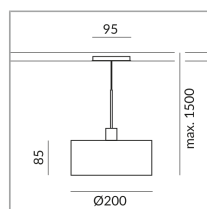

Couleur du corps

Couleur de teinte

200mm

Type de lampe

AC-LED

System

Spécification

714122sw