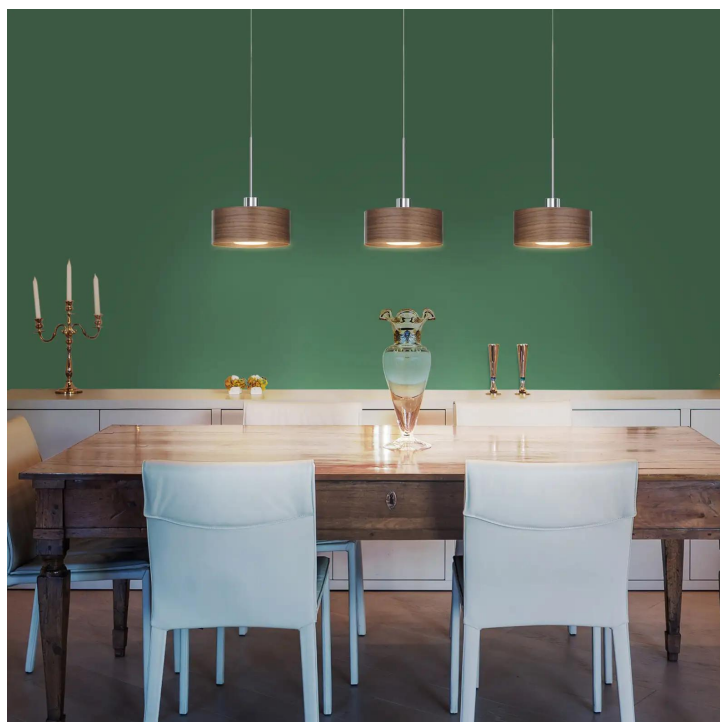

Couleur du corps

Couleur de teinte

200mm

Type de lampe

AC-LED

System

Spécification

714122sw