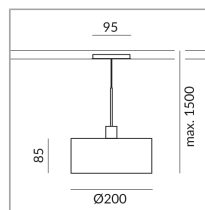

Couleur de teinte

200mm

Type de lampe

AC-LED

System

Spécification

**714122mcgy**

matchrome peint