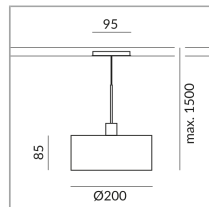

chrome

10 Wattage

2700 K

800 lm

CRI 90

230 Volt

Phasenabschnitt (C)

Optional 3000k