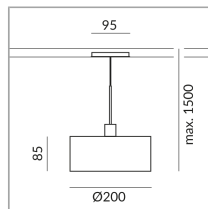

714121ws

peint en blanc

10 Wattage

2700 K

800 lm

CRI 90

230 Volt

Phasenabschnitt (C)

Optional 3000k

[Montage pdf](#)

[Données d'éclairage](#)

[Idt/ies](#)

[Données 3D 3ds](#)

5 ans de garantie

BRUCK-Design

Où acheter ? - [Distributeur](#)