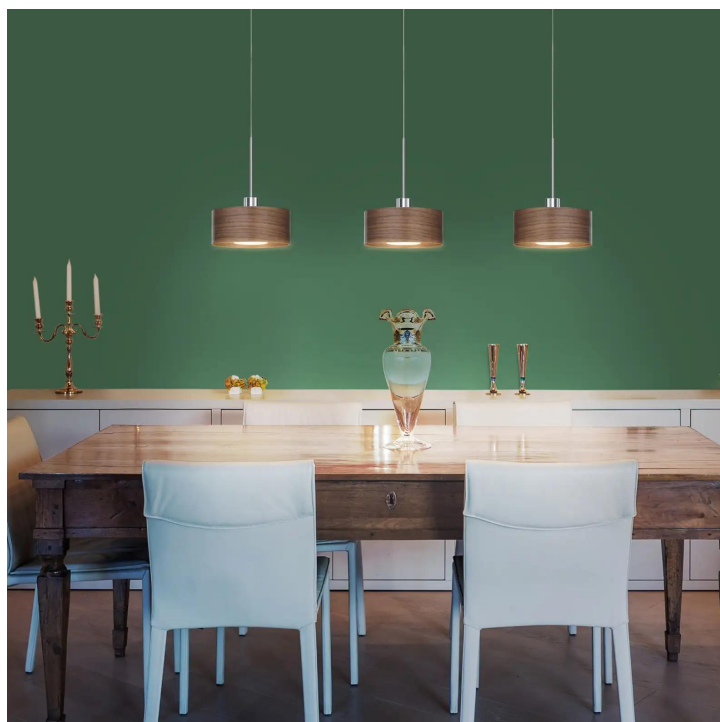

Couleur du corps

Couleur de teinte

NE

200mm

Type de lampe

AC-LED

System

Spécification