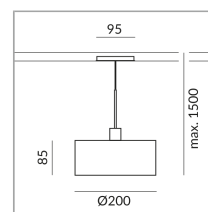

Couleur du corps

Couleur de teinte

200mm

Type de lampe

AC-LED

System

Spécification

714121sw

peint en noir

10 Wattage

2700 K

800 lm

CRI 90

230 Volt

Phasenabschnitt (C)

Optional 3000k