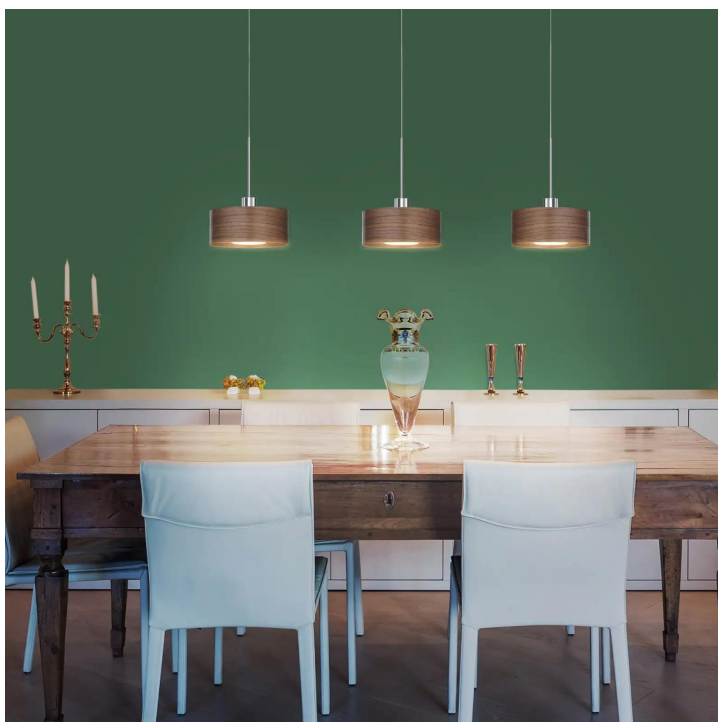

Couleur du corps

Couleur de teinte

200mm

Type de lampe

AC-LED

System

Spécification

714121mcyg