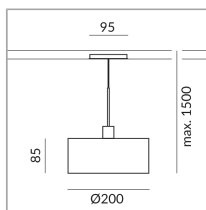

Couleur du corps

Couleur de teinte

200mm

Type de lampe

AC-LED

System

Spécification

714121mcyg