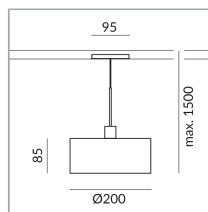

BRUCK.

CANTARA NAT

CANTARA NAT 200 ALL-IN

714121mcyg

LED

Prix 619,00 € TVA incluse

Système

ALL-IN 230V rail

Couleur du corps

Couleur de teinte

NE

200mm

Type de lampe

AC-LED

System

Spécification

714121mcyg

matchrome peint

10 Wattage

2700 K

800 lm

CRI 90

230 Volt

Phasenabschnitt (C)

Optional 3000k

[Montage pdf](#)

[Données d'éclairage](#)

[ldt/ies](#)

[Données 3D 3ds](#)

[5 ans de garantie](#)

BRUCK-Design

Où acheter ? - [Distributeur](#)