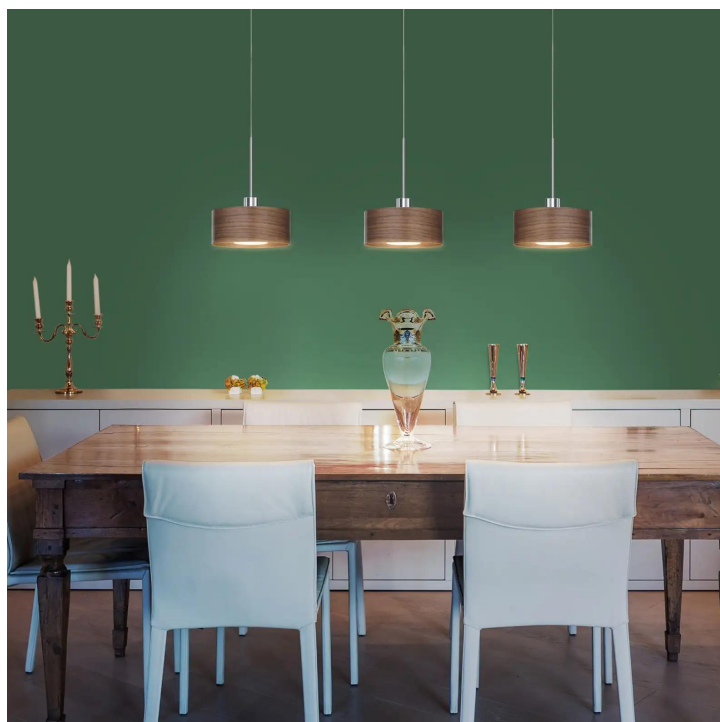

System

Spécification

714121ch

chrome

10 Wattage

2700 K

800 lm

CRI 90

230 Volt

Phasenabschnitt (C)

Optional 3000k

[Montage pdf](#)

[Données d'éclairage](#)

[Idt/ies](#)

[Données 3D 3ds](#)

[5 ans de garantie](#)

BRUCK-Design

Où acheter ? - [Distributeur](#)