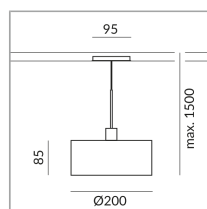

BRUCK.

CANTARA NAT

CANTARA NAT 200 ALL-IN

714121ch

LED

Prix 619,00 € TVA incluse

Système

ALL-IN 230V rail

Couleur du corps

Couleur de teinte

NE

200mm

Type de lampe

AC-LED

System

Spécification

714121ch

chrome

10 Wattage

2700 K

800 lm

CRI 90

230 Volt

Phasenabschnitt (C)

Optional 3000k

[Montage pdf](#)

[Données d'éclairage](#)

[Idt/ies](#)

[Données 3D 3ds](#)

[5 ans de garantie](#)

BRUCK-Design

Où acheter ? - [Distributeur](#)