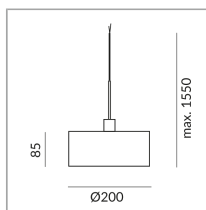

## Spécification

**132243mcgy**

matchrome peint

12 Wattage

2700 K

1250 lm

CRI 97

Phasenabschnitt (C)