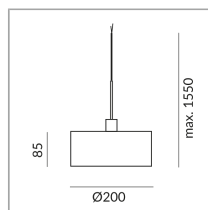

Couleur du corps

Couleur de teinte

200mm

Type de lampe

LV-LED

System

Spécification

132243ch

chrome

12 Wattage

2700 K

1250 lm

CRI 97

Phasenabschnitt (C)

Optional 3000k

Optional Dim2warm