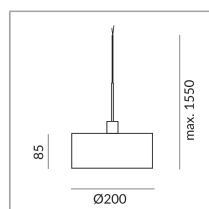

Couleur du corps

Couleur de teinte

200mm

Type de lampe

LV-LED

System

Spécification

132242mcgy