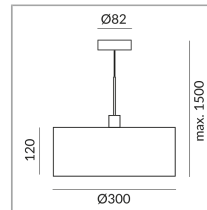

Couleur de teinte

NE

300mm

Type de lampe

AC-LED

System

Spécification

104257ws

peint en blanc

10 Wattage

2700 K

800 lm

CRI 90

230 Volt

Phasenabschnitt (C)

Optional 3000k