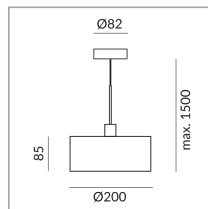

BRUCK.

CANTARA NAT

CANTARA NAT 200 AC S

104243ws

LED

Prix 569,00 € TVA incluse

Système

Luminaire individuel

Couleur du corps

Couleur de teinte

NN

200mm

Type de lampe

AC-LED

System

Spécification

104243ws

peint en blanc

10 Wattage

2700 K

800 lm

CRI 90

230 Volt

Phasenabschnitt (C)

Optional 3000k

Données d'éclairage

Idt/ies

Données 3D 3ds

5 ans de garantie

BRUCK-Design

Où acheter ? - [Distributeur](#)