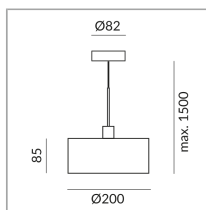

Couleur de teinte

200mm

Type d'ampoule

AC-LED

System

Spécification

104243mcgy

chromé mat / laqué

10 Wattage

2700 K

800 lm

CRI 90

230 Volt

Phasenabschnitt (C)

Optional 3000k

Données d'éclairage