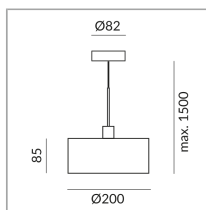

Couleur du corps

Couleur de teinte

200mm

Type de lampe

AC-LED

System

Spécification

104243ch

chrome

10 Wattage

2700 K

800 lm

CRI 90

230 Volt

Phasenabschnitt (C)

Optional 3000k