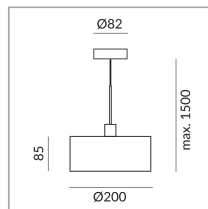

Couleur de teinte

NE

200mm

Type de lampe

AC-LED

System

Spécification

104242ws

peint en blanc

10 Wattage

2700 K

800 lm

CRI 90

230 Volt

Phasenabschnitt (C)

Optional 3000k